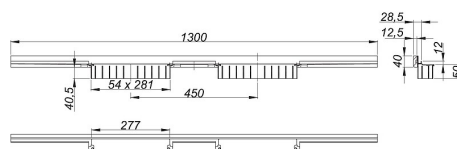

## Duschrinne CeraWall Individual N Duo, 1300 mm

Artikel Nr. **536310**  
GTIN/EAN: 4001636536310  
Rabattgruppe: 11

zum Einbau mit Ablaufgehäuse DallFlex Duo, DallFlex Duo Plan und DallFlex Duo senkrecht.

Ablaufprofil zum verdeckten Einbau am Übergang zwischen Wand und Boden, geeignet für Boden- und Wandbeläge von 24 – 32 mm (inkl. Kleberbett).

Ausführung:

- selbstklebendes Sicherheitsband S 3 mit Schnitenschutzarmierung aus Edelstahl zum Schutz der Flächenabdichtung und Schalldämmband zur Entkoppelung vom Baukörper
- Montagezubehör und Positionierhilfen
- Anreißschablone
- Bauschutzabdeckung