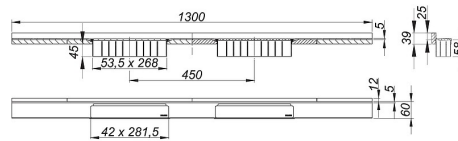

22. Mai 2019

Duschrinne CeraWall Select N Duo Edelstahl poliert, 1300 mm

Artikel Nr. **536655**
 GTIN/EAN: 4001636536655
 Rabattgruppe: 11

zum Einbau mit Ablaufgehäuse DallFlex Duo, DallFlex Duo Plan und DallFlex Duo senkrecht.

Ablaufschiene mit mehrseitigem Präzisionsgefälle, sichtbar am Übergang zwischen Wand und Boden installiert, geeignet für Wand- und Bodenbeläge von 24 – 32 mm (inkl. Kleberbett), Länge millimetergenau anpassbar.

Ausführung:

- zwei Abdeckungen
- selbstklebendes Sicherheitsband S 3 mit Schnittschutzarmierung aus Edelstahl zum Schutz der Flächenabdichtung und Schalldämmband zur Entkoppelung vom Baukörper
- Montagezubehör und Positionierhilfen
- Bauschutzabdeckung