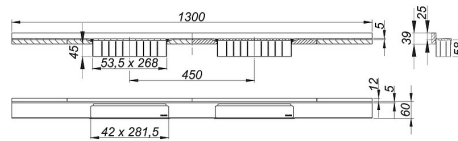

22. Mai 2019

Duschrinne CeraWall Select N Duo Edelstahl matt, 1300 mm

Artikel Nr. **536815**
GTIN/EAN: 4001636536815
Rabattgruppe: 11

zum Einbau mit Ablaufgehäuse DallFlex Duo, DallFlex Duo Plan und DallFlex Duo senkrecht.

Ablaufschiene mit mehrseitigem Präzisionsgefälle, sichtbar am Übergang zwischen Wand und Boden installiert, geeignet für Boden- und Wandbeläge von 24 – 32 mm (inkl. Kleberbett), Länge millimetergenau anpassbar.

Ausführung:

- zwei Abdeckungen
- selbstklebendes Sicherheitsband S 3 mit Schnittschutzarmierung aus Edelstahl zum Schutz der Flächenabdichtung und Schalldämmband zur Entkoppelung vom Baukörper
- Montagezubehör und Positionierhilfen
- Bauschutzabdeckung