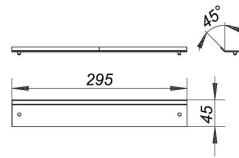

## Abdeckung CeraWall Individual Naturstein

Artikel Nr. **535030**  
 GTIN/EAN: 4001636535030  
 Rabattgruppe: 11

Abdeckung zu Duschrinnen CeraWall Individual.

Material:  
 Edelstahl 1.4301

zum Befliesen mit Bodenbelägen, deren Schnittkanten poliert werden können, oder die durchgefärbt sind (z. B. Naturstein, Feinsteinzeug).

### Zubehör

Artikel Nr.	Bezeichnung	Abmessungen
535214	Duschrinne CeraWall Individual, 1000 mm	1000 mm
535221	Duschrinne CeraWall Individual, 1100 mm	1100 mm
535238	Duschrinne CeraWall Individual, 1200 mm	1200 mm
536518	Duschrinne CeraWall Individual, 1300 mm	1300 mm
536525	Duschrinne CeraWall Individual, 1400 mm	1400 mm
536532	Duschrinne CeraWall Individual, 1500 mm	1500 mm
535269	Duschrinne CeraWall Individual, 800 mm	800 mm
535207	Duschrinne CeraWall Individual, 900 mm	900 mm