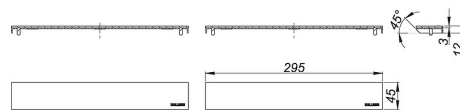

## Abdeckung CeraWall Individual Duo Design

Artikel Nr. **535092**  
 GTIN/EAN: 4001636535092  
 Rabattgruppe: 11

jeweils zwei Abdeckungen zu Duschrinne CeraWall Individual Duo.

Material:  
 Edelstahl 1.4301

universell einsetzbares Edelstahldesign, wird nicht befließt.

Bestellhinweis CeraWall Individual Duo:  
 Bitte Ablaufgehäuse DallFlex Duo + Duschrinne CeraWall Individual Duo + Abdeckung CeraWall Individual Duo bestellen!

### Zubehör

Artikel Nr.	Bezeichnung	Abmessungen
536020	Duschrinne CeraWall Individual Duo, 1300 mm	1300 mm
536037	Duschrinne CeraWall Individual Duo, 1400 mm	1400 mm
536044	Duschrinne CeraWall Individual Duo, 1500 mm	1500 mm
536051	Duschrinne CeraWall Individual Duo, 1600 mm	1600 mm
536068	Duschrinne CeraWall Individual Duo, 1700 mm	1700 mm
536075	Duschrinne CeraWall Individual Duo, 1800 mm	1800 mm
536082	Duschrinne CeraWall Individual Duo, 1900 mm	1900 mm
536099	Duschrinne CeraWall Individual Duo, 2000 mm	2000 mm