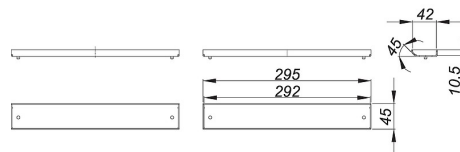

22. Mai 2019

Abdeckung CeraWall Individual Duo

Artikel Nr. **535191**
 GTIN/EAN: 4001636535191
 Rabattgruppe: 11

jeweils zwei Abdeckungen zu Duschrinne CeraWall Individual Duo.

Material:
 Edelstahl 1.4301

zum Befliesen mit Bodenbelägen, deren Schnittkanten nicht poliert werden können (z. B. glasierte Fliesen).

Bestellhinweis CeraWall Individual Duo:
 Bitte Ablaufgehäuse DallFlex Duo + Duschrinne CeraWall Individual Duo + Abdeckung CeraWall Individual Duo bestellen!

Zubehör

Artikel Nr.	Bezeichnung	Abmessungen
536020	Duschrinne CeraWall Individual Duo, 1300 mm	1300 mm
536037	Duschrinne CeraWall Individual Duo, 1400 mm	1400 mm
536044	Duschrinne CeraWall Individual Duo, 1500 mm	1500 mm
536051	Duschrinne CeraWall Individual Duo, 1600 mm	1600 mm
536068	Duschrinne CeraWall Individual Duo, 1700 mm	1700 mm
536075	Duschrinne CeraWall Individual Duo, 1800 mm	1800 mm
536082	Duschrinne CeraWall Individual Duo, 1900 mm	1900 mm
536099	Duschrinne CeraWall Individual Duo, 2000 mm	2000 mm