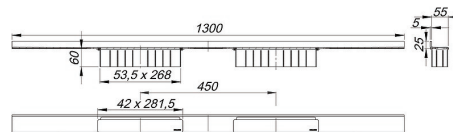

22. Mai 2019

Duschrinne CeraWall Select Duo Edelstahl poliert, 1300 mm

Artikel Nr. **536105**
 GTIN/EAN: 4001636536105
 Rabattgruppe: 11

zum Einbau mit Ablaufgehäuse DallFlex Duo, DallFlex Duo Plan und DallFlex Duo senkrecht.

Ablaufschiene mit mehrseitigem Präzisionsgefälle, sichtbar am Übergang zwischen Wand und Boden installiert, geeignet für Boden- und Wandbeläge von 12 – 24 mm (inkl. Kleberbett), Länge millimetergenau anpassbar.

Artikel Nr.	Bezeichnung	Abmessungen
535528	Abdeckung CeraWall Select Edelstahl poliert	

Zubehör

Artikel Nr.	Bezeichnung	Abmessungen
-------------	-------------	-------------

22. Mai 2019

DALLMER

536501	Ablaufgehäuse DallFlex Duo Plan, DN 40	DN 40
539083	Ablaufgehäuse DallFlex Duo senkrecht, DN 50	DN 50
536006	Ablaufgehäuse DallFlex Duo, DN 50	DN 50
520494	Pflegeset Edelstahl	
010117	Röhren-Siphon 100/0, 1 1/4" x DN 40	1 1/4" x DN 40