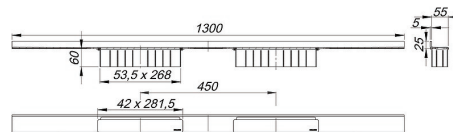

22. Mai 2019

DALLMER**Duschrinne CeraWall Select Duo Edelstahl matt, 1300 mm**

Artikel Nr. **536181**
 GTIN/EAN: 4001636536181
 Rabattgruppe: 11

zum Einbau mit Ablaufgehäuse DallFlex Duo, DallFlex Duo Plan und DallFlex Duo senkrecht.

Ablaufschiene mit mehrseitigem Präzisionsgefälle, sichtbar am Übergang zwischen Wand und Boden installiert, geeignet für Boden- und Wandbeläge von 12 – 24 mm (inkl. Kleberbett), Länge millimetergenau anpassbar.

Ausführung:

- zwei Abdeckungen
- selbstklebendes Sicherheitsband S 3 mit Schnittschutzarmierung aus Edelstahl zum Schutz der Flächenabdichtung und Schalldämmband zur Entkoppelung vom Baukörper
- Montagezubehör und Positionierhilfen
- Bauschutzabdeckung

Artikel Nr.	Bezeichnung	Abmessungen
535535	Abdeckung CeraWall Select Edelstahl matt	

Zubehör

Artikel Nr.	Bezeichnung	Abmessungen
-------------	-------------	-------------

22. Mai 2019

DALLMER

536501	Ablaufgehäuse DallFlex Duo Plan, DN 40	DN 40
539083	Ablaufgehäuse DallFlex Duo senkrecht, DN 50	DN 50
536006	Ablaufgehäuse DallFlex Duo, DN 50	DN 50
520494	Pflegeset Edelstahl	