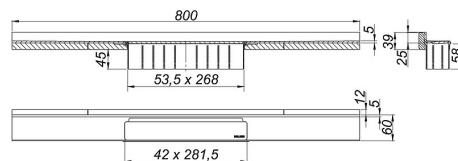

22. Mai 2019

Duschrinne CeraWall Select N Edelstahl poliert, 800 mm

Artikel Nr. **536570**
 GTIN/EAN: 4001636536570
 Rabattgruppe: 11

zum Einbau mit Ablaufgehäusen CeraFlex, CeraFlex Plan, CeraFlex senkrecht, DallFlex, DallFlex Plan, DallFlex senkrecht und Duschelementen DallFlex Wall, DallFlex Wall Plan.

Ablaufschiene mit mehrseitigem Präzisionsgefälle, sichtbar am Übergang zwischen Wand und Boden installiert, geeignet für Wand- und Bodenbeläge von 24 – 32 mm (inkl. Kleberbett), Länge millimetergenau anpassbar.

Ausführung:

- Abdeckung
- selbstklebendes Sicherheitsband S 3 mit Schnittschutzarmierung aus Edelstahl zum Schutz der Flächenabdichtung und Schalldämmband zur Entkoppelung vom Baukörper
- Montagezubehör und Positionierhilfen
- Bauschutzabdeckung

Zubehör

Artikel Nr.	Bezeichnung	Abmessungen
537157	Ablaufgehäuse CeraFlex Plan, DN 40	DN 40
537164	Ablaufgehäuse CeraFlex senkrecht, DN 50	DN 50
537140	Ablaufgehäuse CeraFlex, DN 50	DN 50
539304	Ablaufgehäuse DallFlex EPS-montiert, DN 50	DN 50
539311	Ablaufgehäuse DallFlex Plan EPS-montiert, DN 40	DN 40