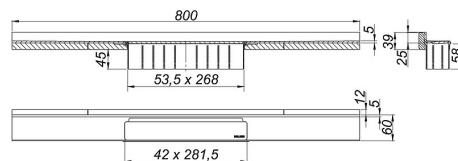

## Duschrinne CeraWall Select N Edelstahl matt, 800 mm

Artikel Nr. **536730**  
 GTIN/EAN: 4001636536730  
 Rabattgruppe: 11

zum Einbau mit Ablaufgehäusen CeraFlex, CeraFlex Plan, CeraFlex senkrecht, DallFlex, DallFlex Plan, DallFlex senkrecht und Duschelementen DallFlex Wall, DallFlex Wall Plan.

Ablaufschiene mit mehrseitigem Präzisionsgefälle, sichtbar am Übergang zwischen Wand und Boden installiert, geeignet für Naturstein-Boden- und Wandbeläge von 24 – 32 mm (inkl. Kleberbett), Länge millimetergenau anpassbar.

### Zubehör

Artikel Nr.	Bezeichnung	Abmessungen
537157	Ablaufgehäuse CeraFlex Plan, DN 40	DN 40
537164	Ablaufgehäuse CeraFlex senkrecht, DN 50	DN 50
537140	Ablaufgehäuse CeraFlex, DN 50	DN 50
539304	Ablaufgehäuse DallFlex EPS-montiert, DN 50	DN 50
539311	Ablaufgehäuse DallFlex Plan EPS-montiert, DN 40	DN 40